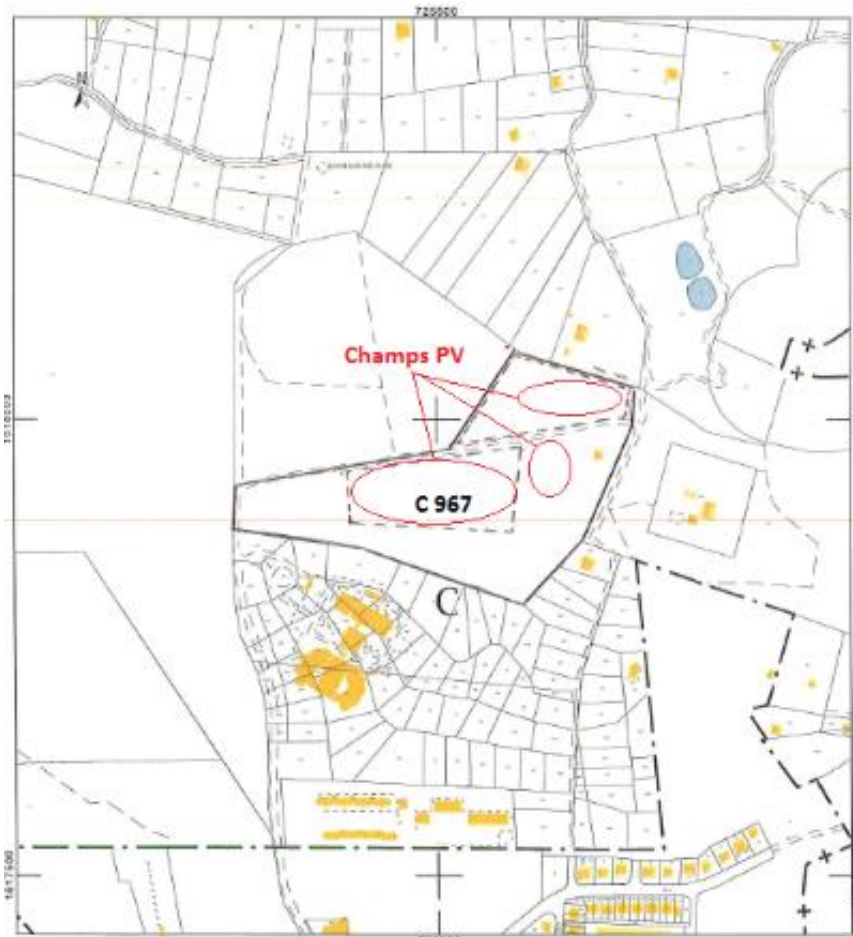

## Plan de situation

**Parcelle C967, Ancienne décharge de Pointe Courchet**

# Plan de situation

Accès au site à partir de l'entrée ouest du bourg

Implantation du champ photovoltaïque