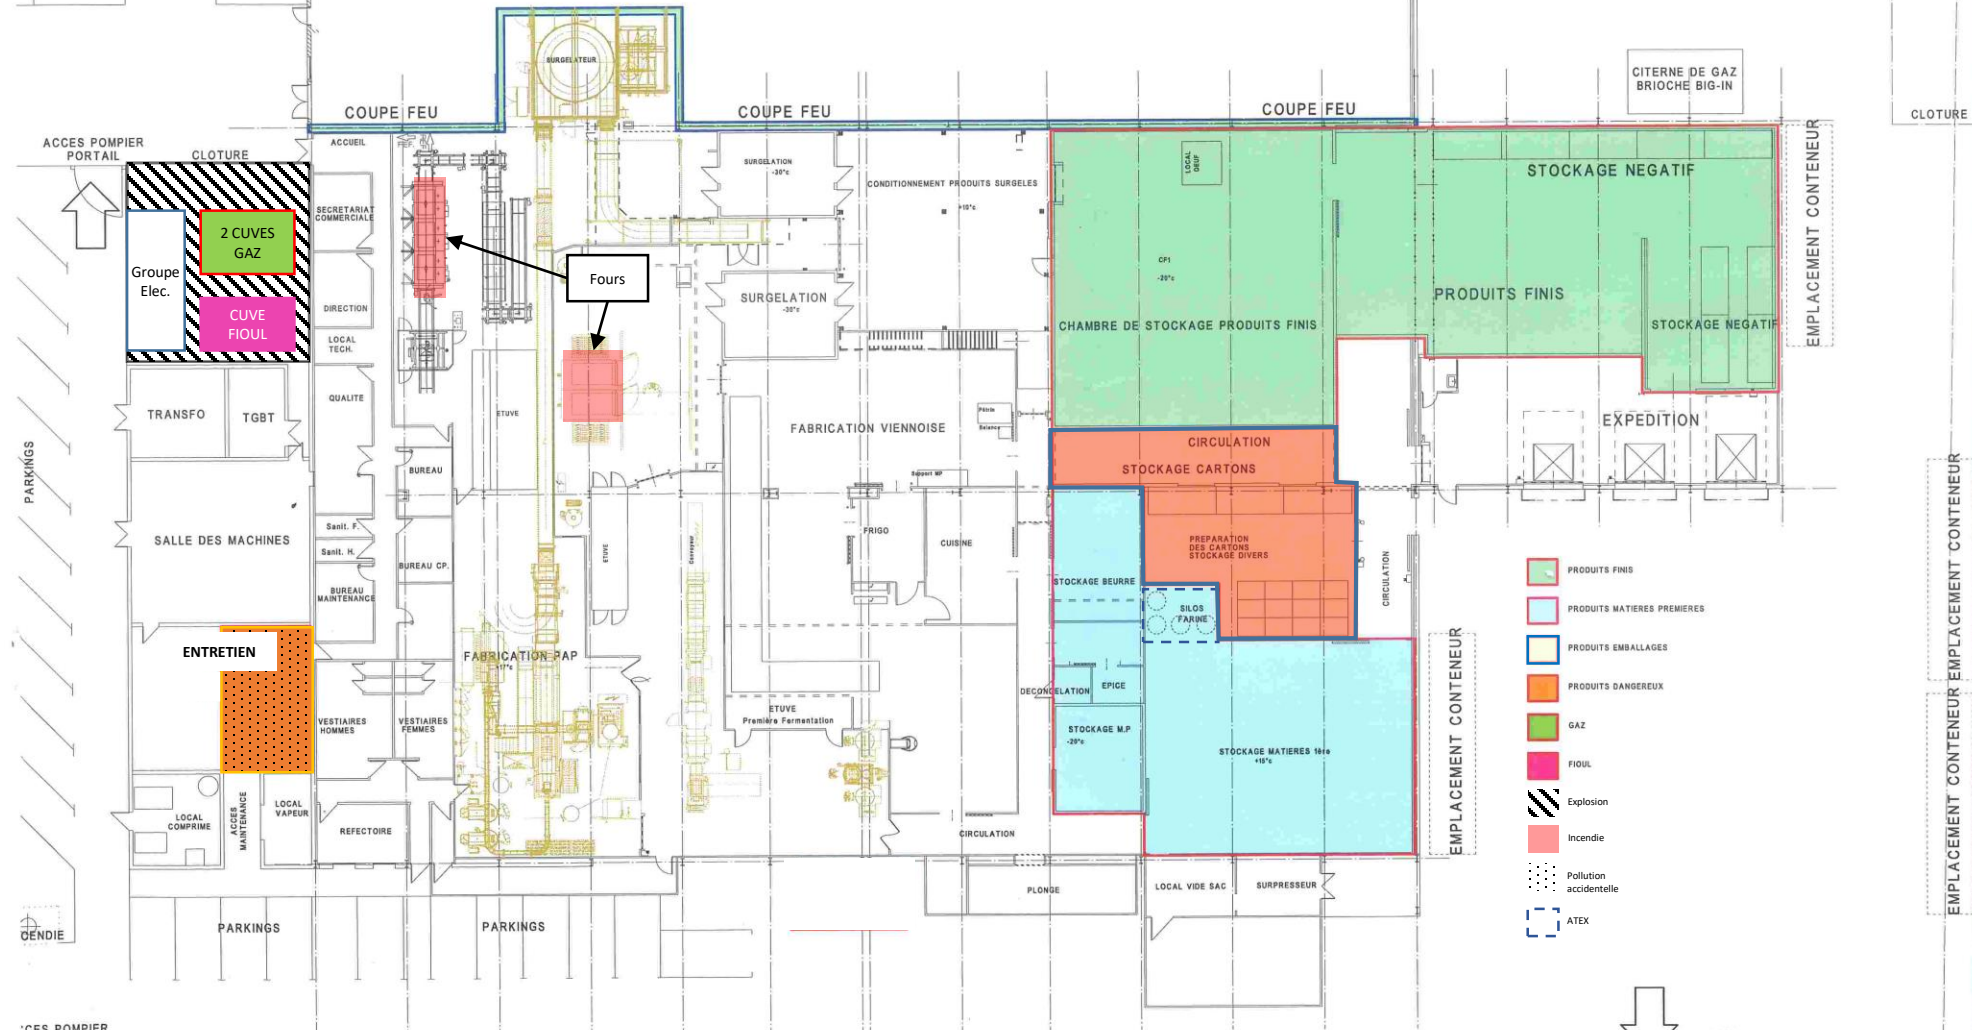

BRIOCHE BIG-IN

USINE SMPA
ZI PLACE D'ARMES
97232 LE LAMENTIN

PLAN DES STOCKAGES

ECHELLE 1/2000

ATTENTION
 UNE PERSONNE MAXI PAR PANNEAU DE PLAFOND.
 -PAS DE SURCHARGE PONCTUELLES: établis, échelles, stockage de matériaux etc
 -PAS DE SURCHARGES PERMANENTES

S	
R	
Q	
P	
O	
N	
M	
L	
K	
J	
I	
H	
G	
F	
E	
D	
C	
B	29/04/20 Mise à jour suivant plan
A	26/02/20 Modif. clôture
INDI	DATE MODIFICATION

SMPA
 ZI Place d'Armes
 97232 LE LAMENTIN-MARTINIQUE
 Désignation : **VUE EN PLAN GENERAL USINE**

FORMAT	ECHELLE	NOM:	P.C	N° AFFAIRE	N° PLAN	INDICE
A0	1/50-1/100	SERVICE: FROID		A190633	00	B
		DATE: 16/07/2019				

Ce plan est la propriété de SOFRAZI, il ne peut être reproduit ou communiqué sans son autorisation.