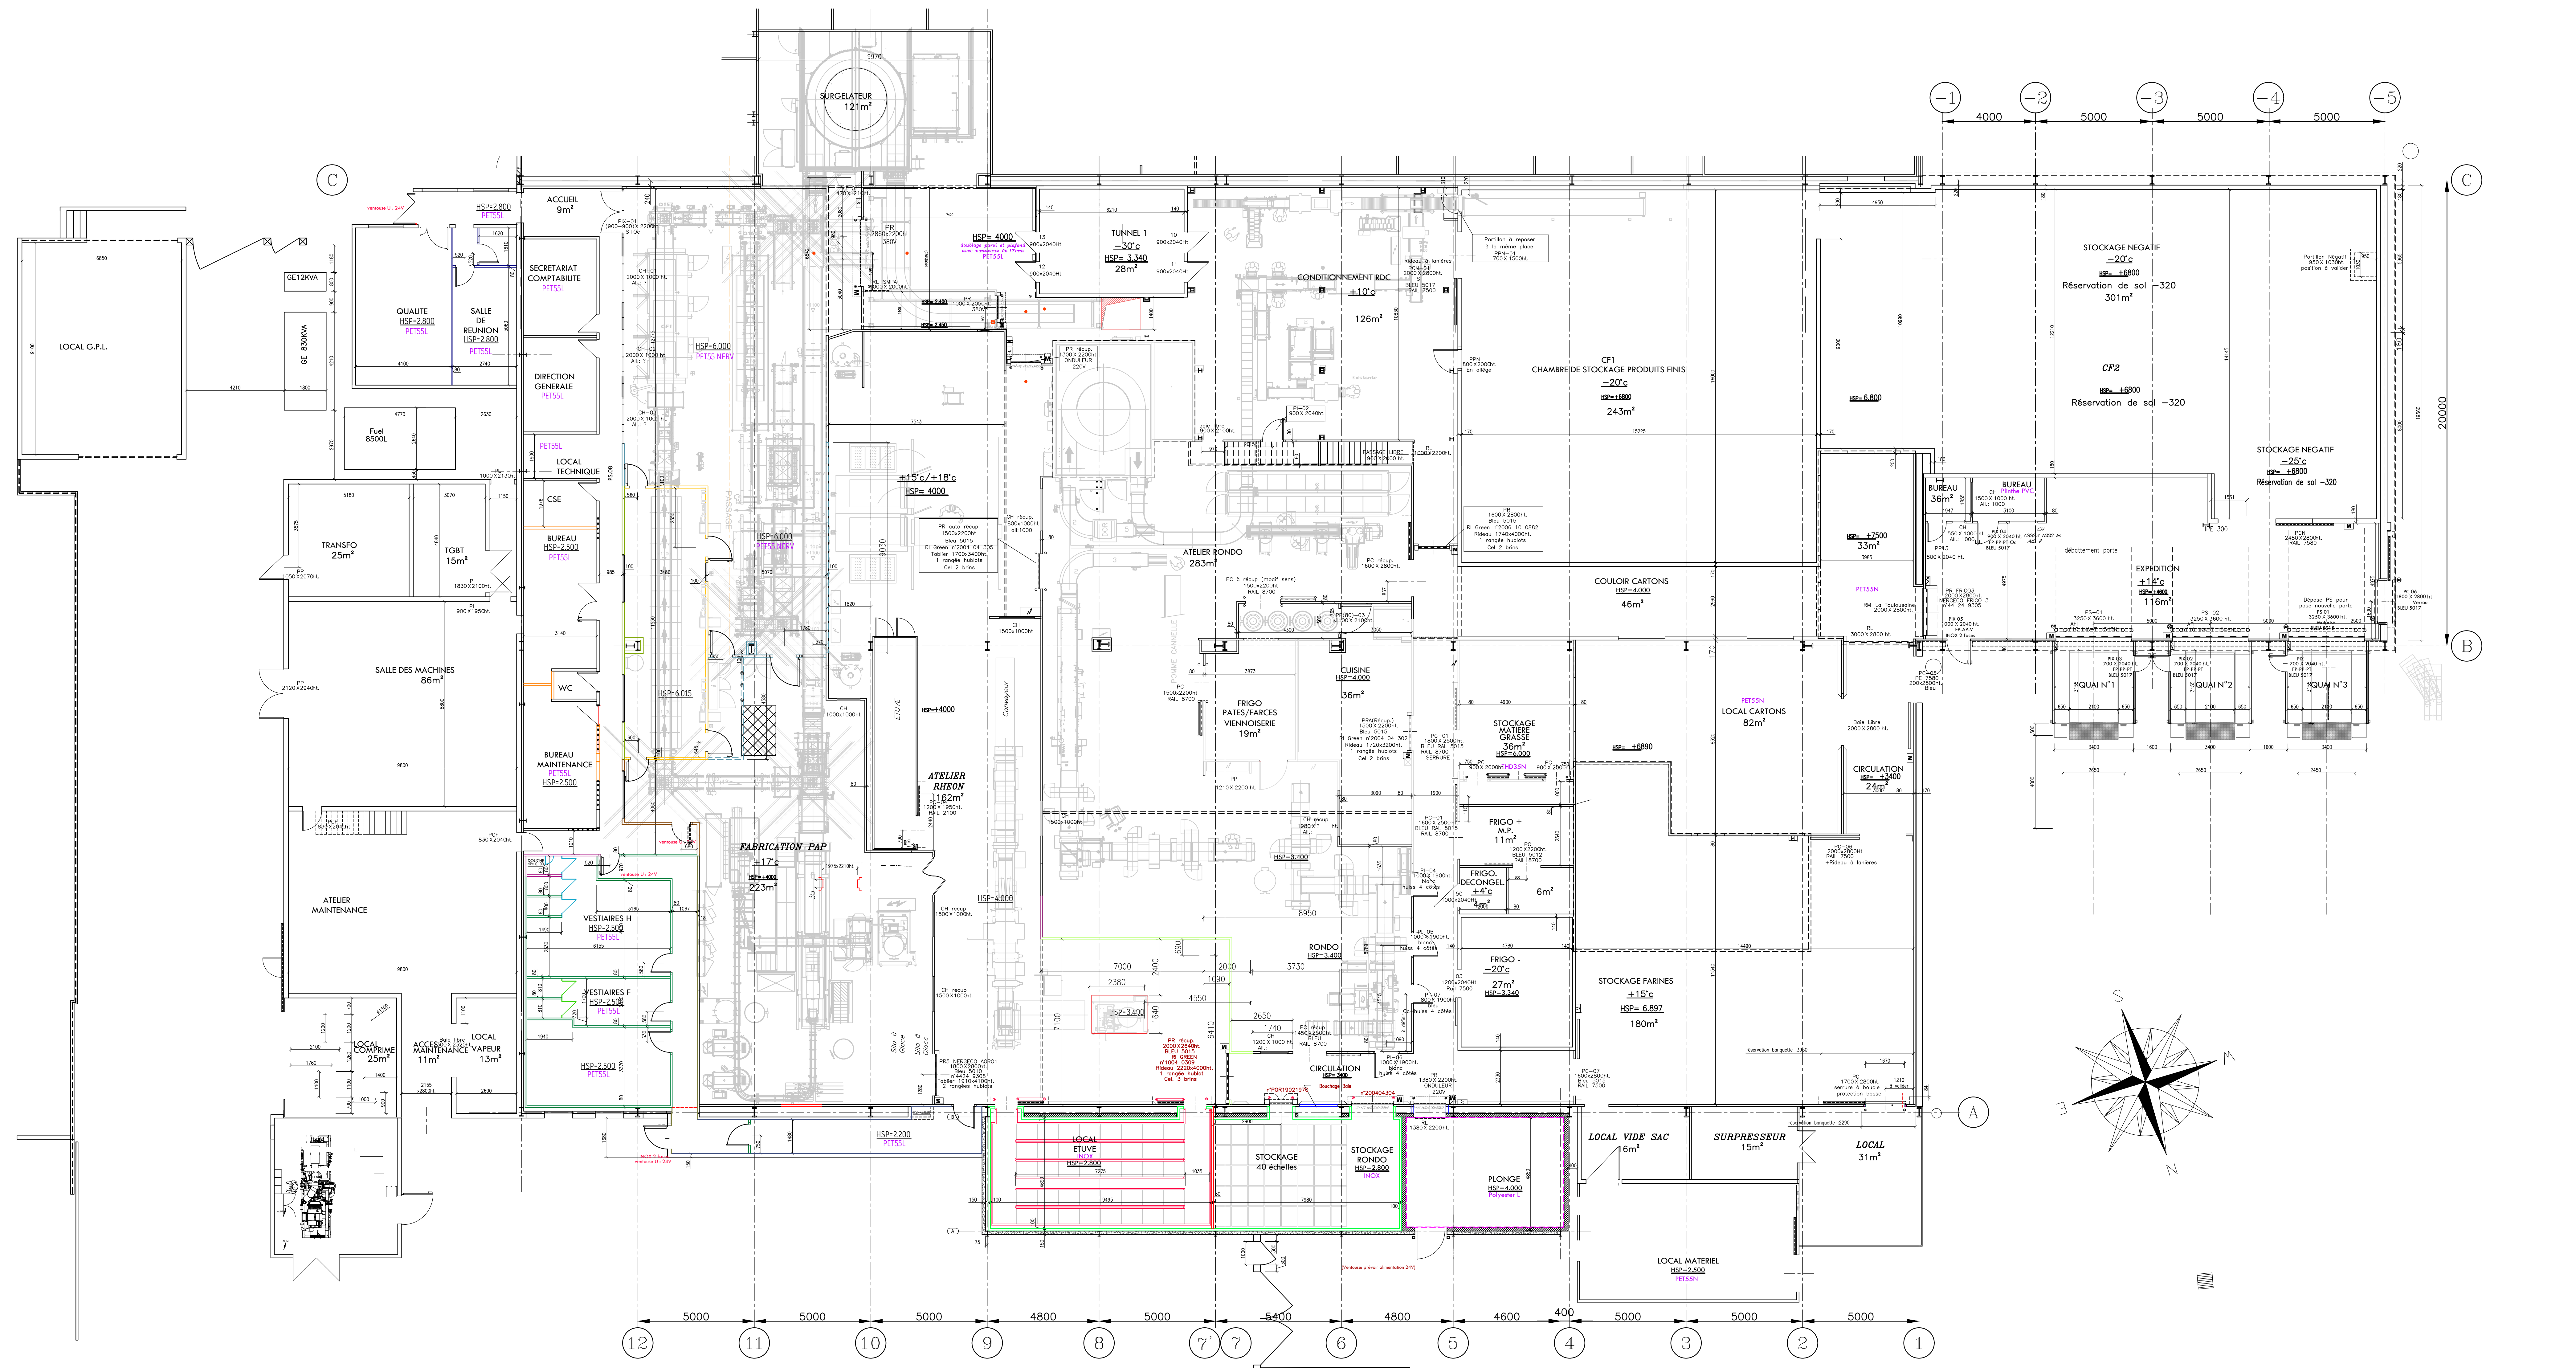

ATTENTION
UNE PERSONNE MAXI PAR PANNEAU DE PLAFOND.
-PAS DE SURCHARGE PONCTUELLES: établis, échelles, stockage de matériaux etc
-PAS DE SURCHARGES PERMANENTES

S	
R	
Q	
P	
O	
N	
M	
L	
K	
J	
I	
H	
G	
F	
E	
D	
C	
B	29/04/20 Mise à jour suivant plan
A	26/02/20 Modif. clôture
INDI	DATE MODIFICATION

SMPA
ZI Place d'Armes
97232 LE LAMENTIN-MARTINIQUE
Désignation : **VUE EN PLAN GENERAL USINE**

SOFRAZI
SOCIETE FRANCAISE D'ISOLATION
COCIS FABRICANT - F 9789
P.A. de Région - 14 Avenue Desportes - Tel. 02 28 07 22 38
44 119 108 118 118 118 - Fax. 02 28 07 22 39
Société agréée à l'exportation et à l'importation - 1 540 000 €

FORMAT	ECHELLE	NOM:	P.C	N° AFFAIRE	N° PLAN	INDICE
A0	1/50-1/100	SERVICE: FROID		A190633	00	B
		DATE: 16/07/2019