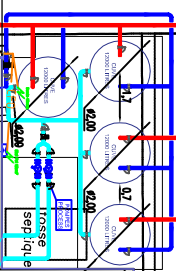

PARKINGS
béton

Chaudière
groupe électrogène
cuvée conduite AEP

groupe électrogène
cuvée conduite AEP

TRAVISO