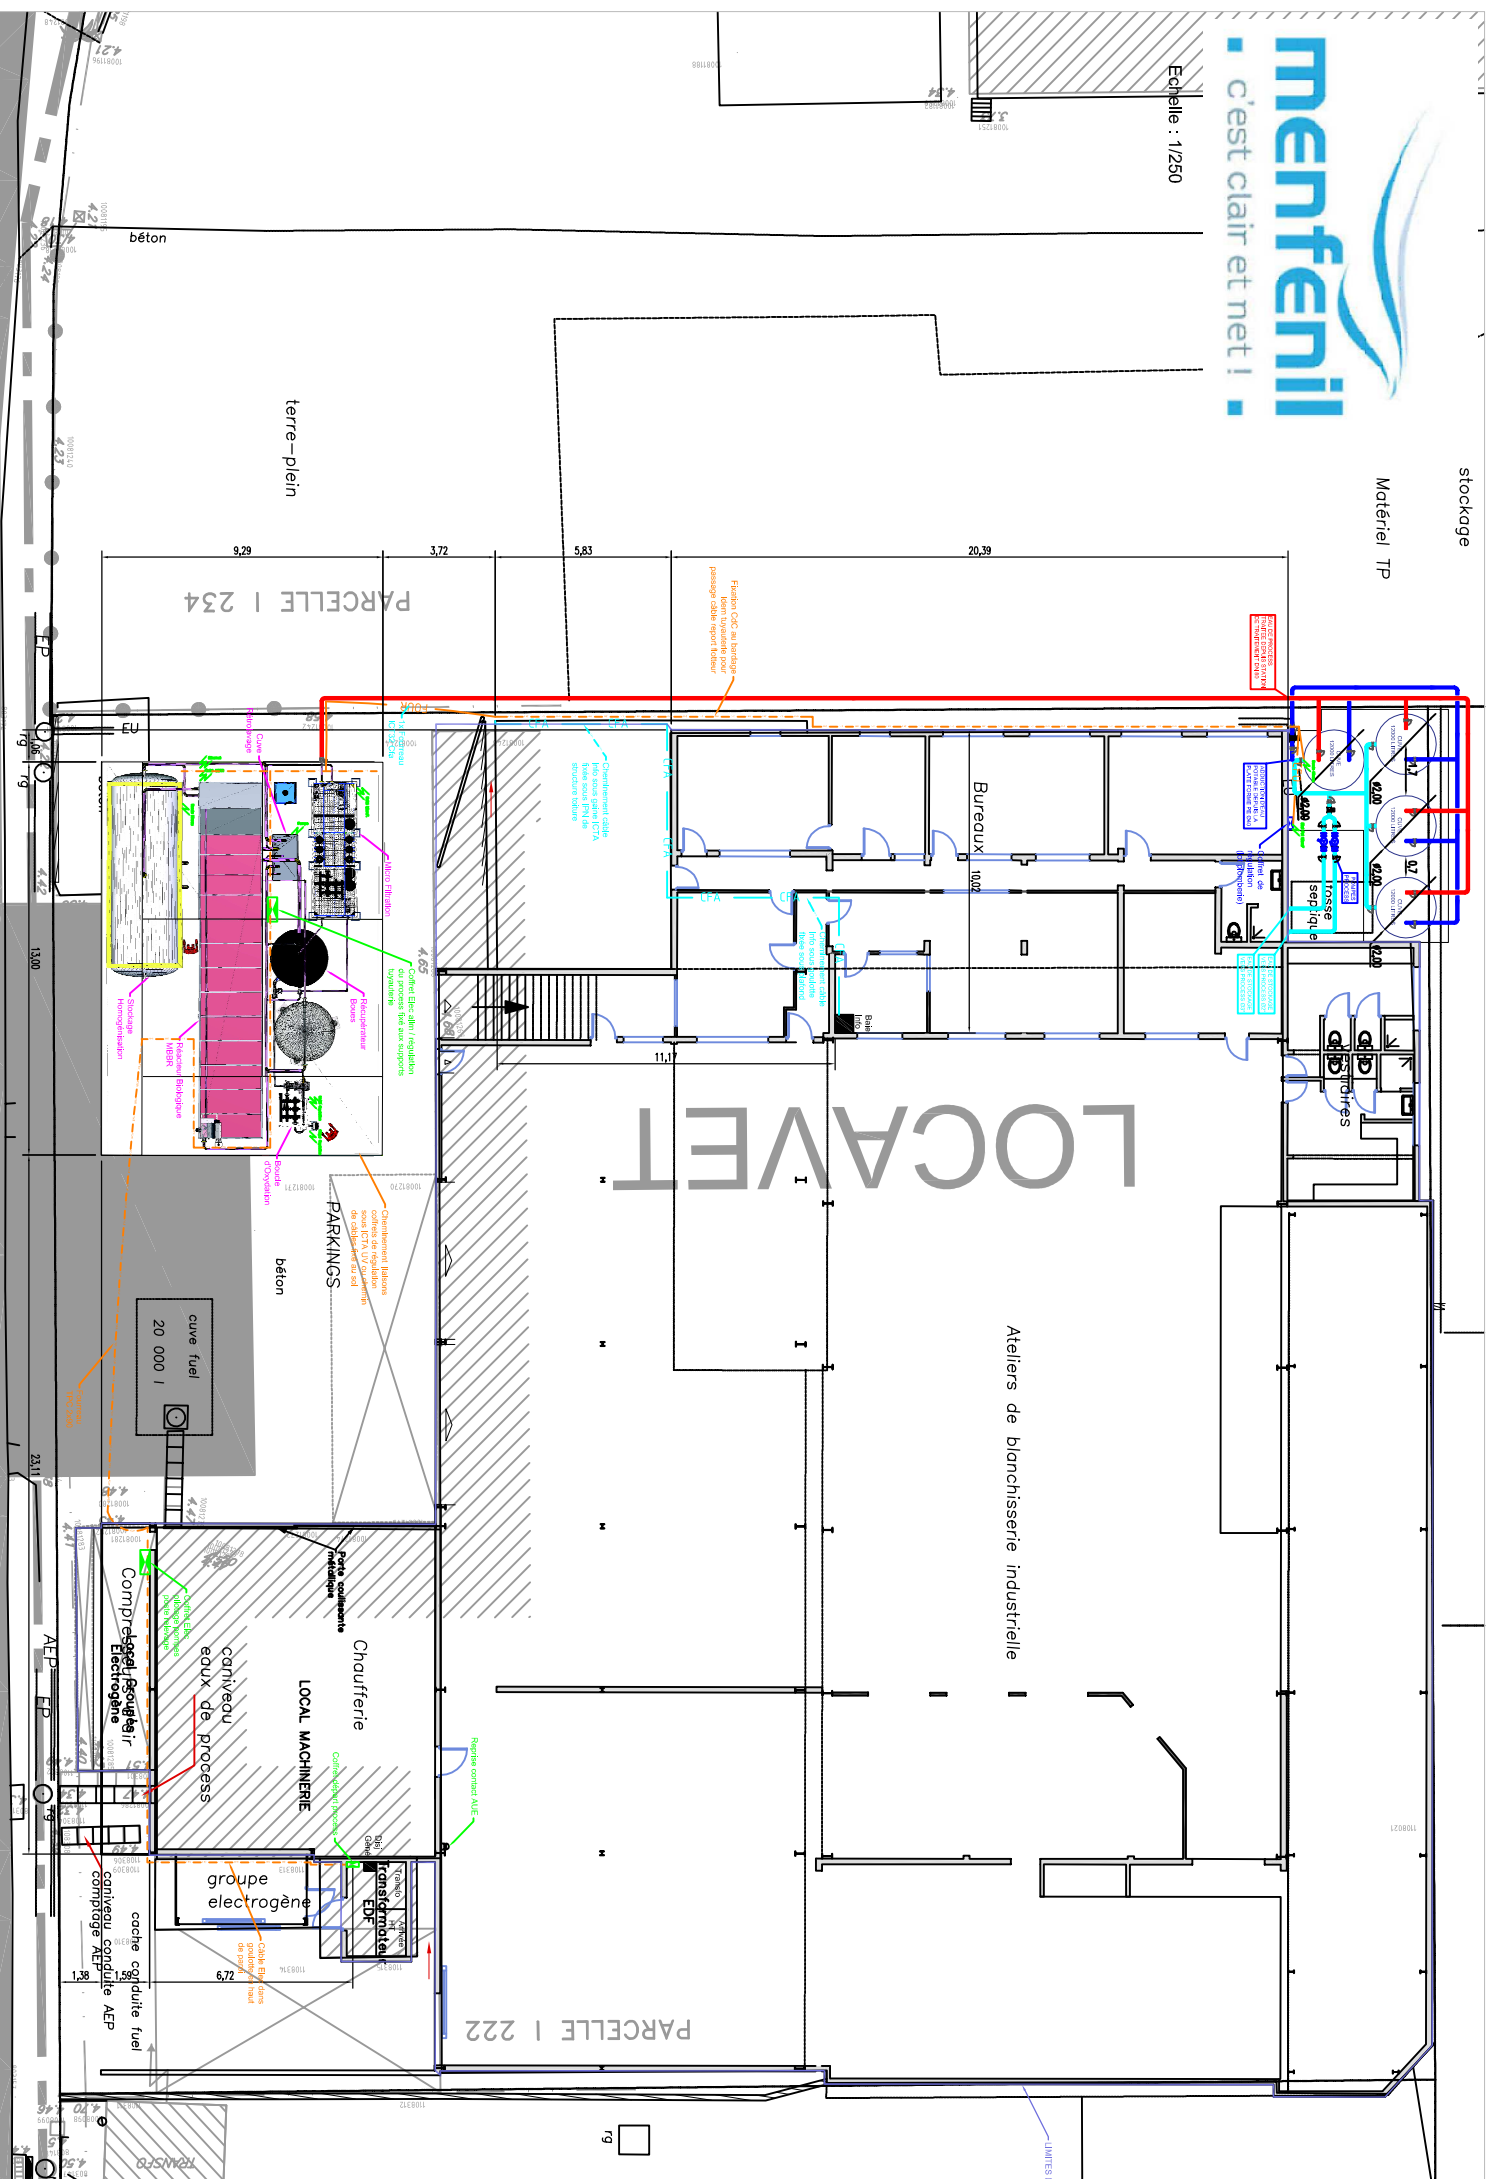

Echelle : 1/250

stockage

Matériel TP

LOCAVET

Ateliers de blanchisserie industrielle

PARCELLE I 222

PARCELLE I 234

béton

terre-plein

PARKINGS

cuvée fuel
20 000 l

LOCAL MACHINERIE
Chaudière
groupe électrogène

groupe électrogène
cuvée conduite AEP

Bureaux 1002