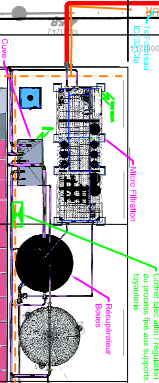

PARKINGS
béton

Chaudière
groupe électrogène
cuvée conduite AEP

groupe électrogène
cuvée conduite AEP

TRAVISO