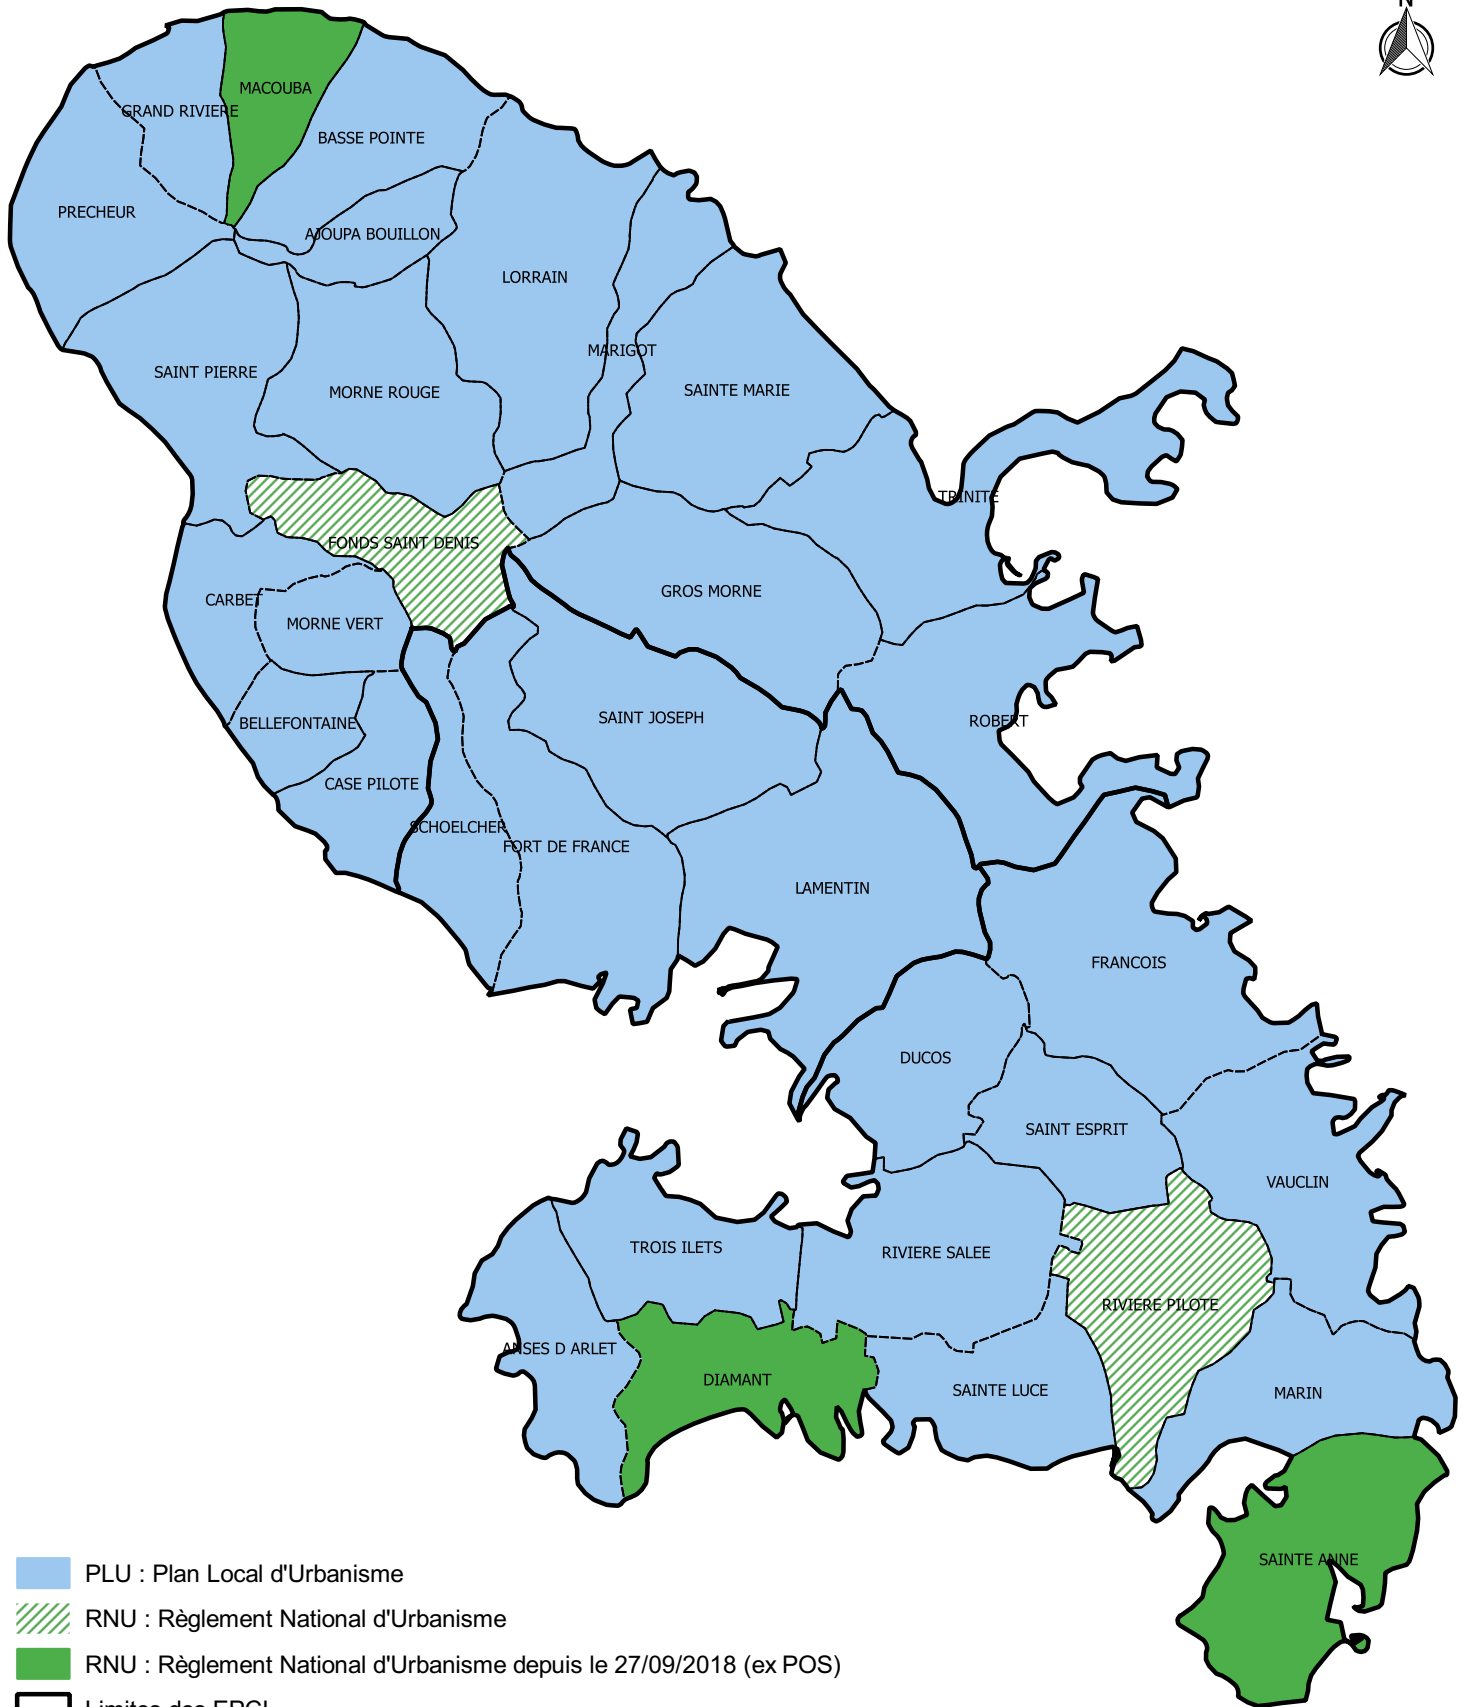

Documents d'urbanisme des communes de Martinique

06 décembre 2019

- PLU : Plan Local d'Urbanisme
- RNU : Règlement National d'Urbanisme
- RNU : Règlement National d'Urbanisme depuis le 27/09/2018 (ex POS)
- Limites des EPCI
- Limites communales

0 2.5 5 km