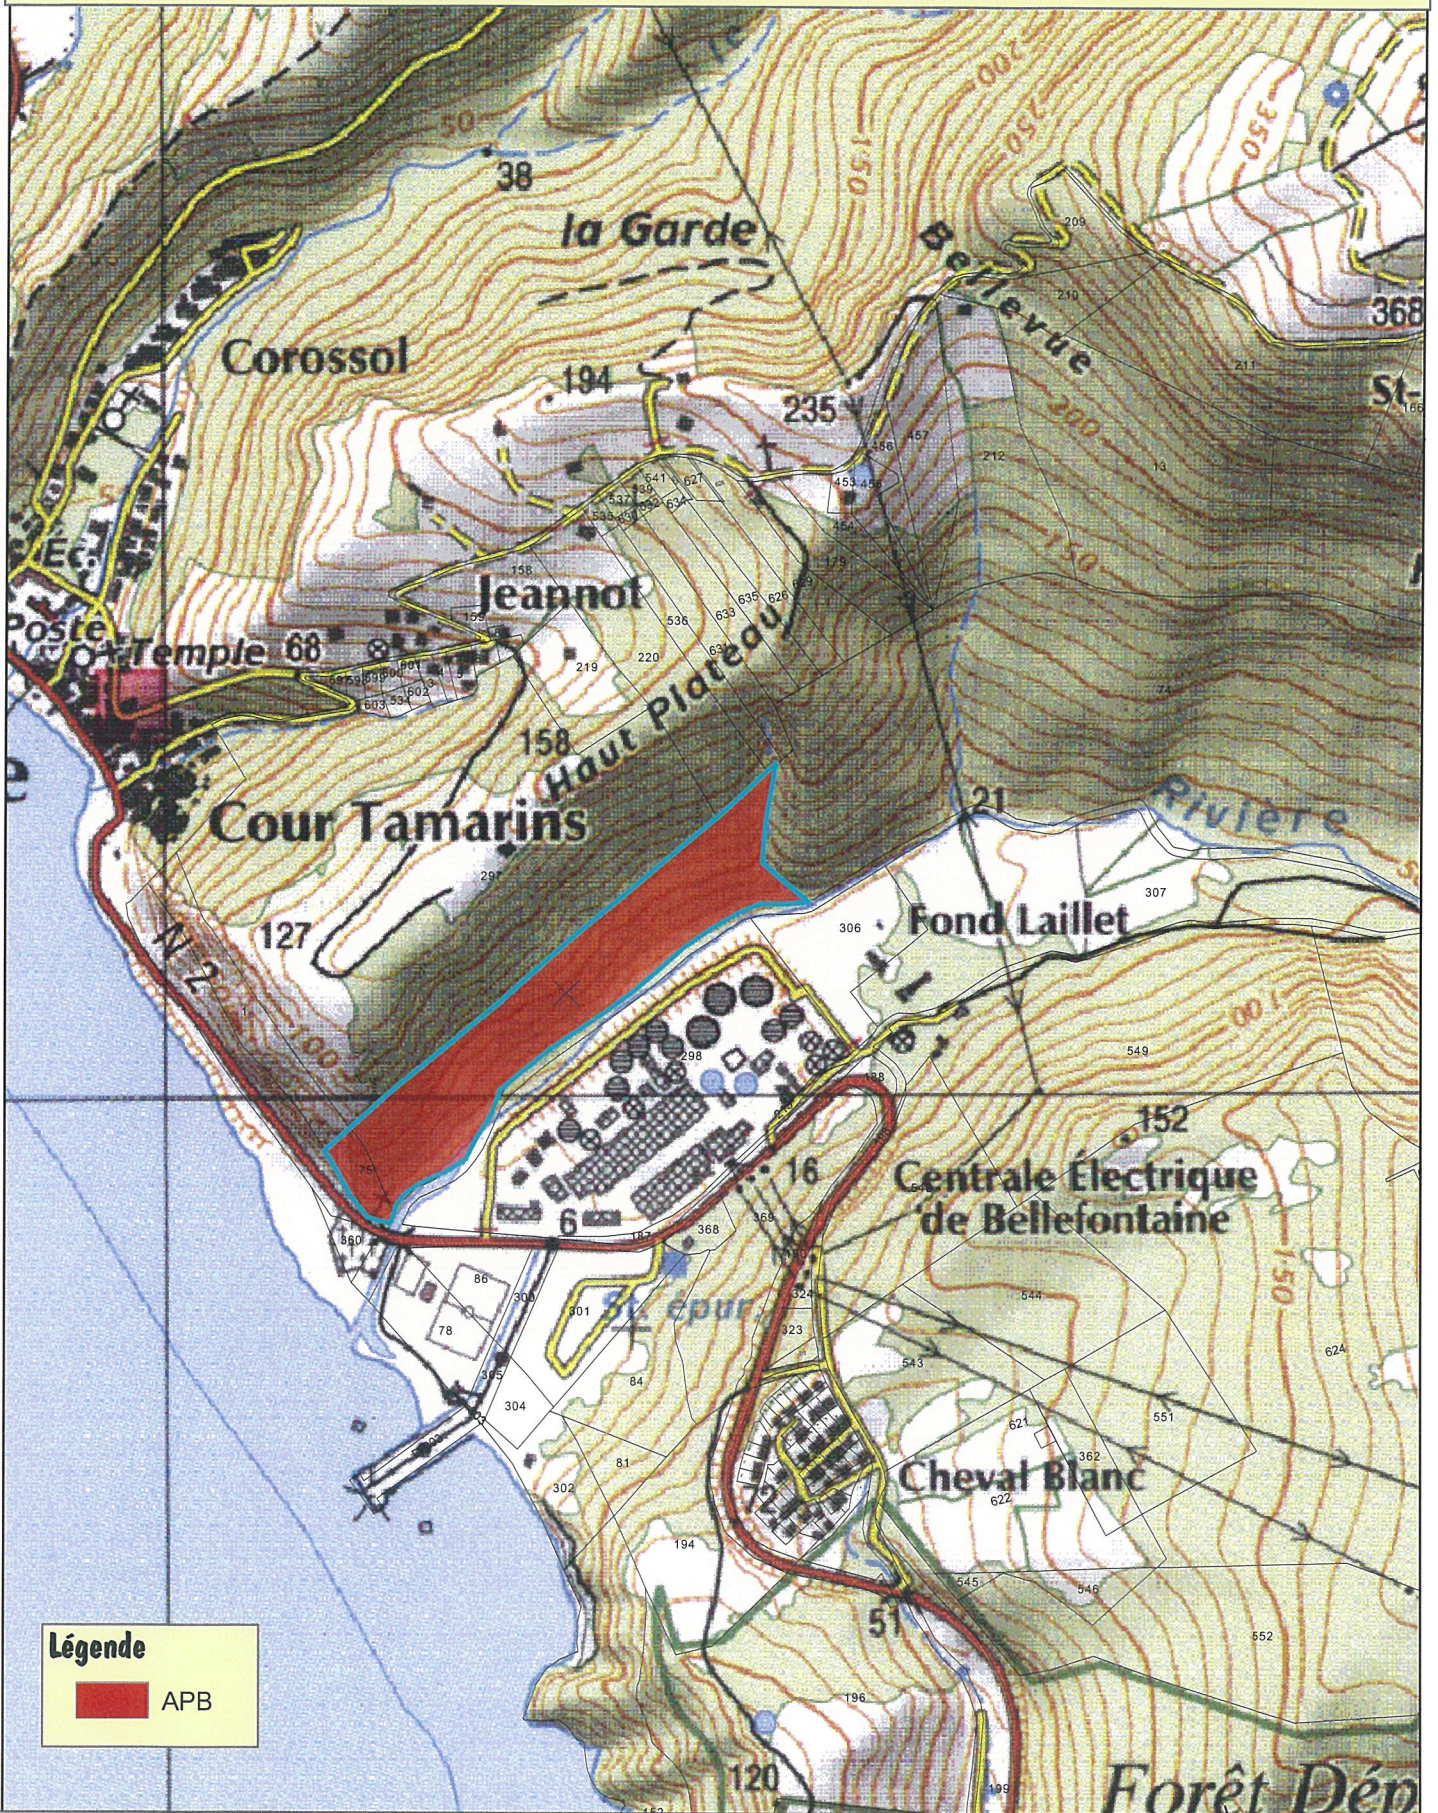

PROJET - APB - Bellefontaine

Légende

 APB

Cartographie : SIG DIREN Martinique - Juin 2007 <http://www.martinique.environnement.gouv.fr>
Source des données : SIG DIREN Martinique - SIG 972

BDTOPO® 2000 ©IGN Paris - BDORTHO® 2000 ©IGN Paris - Scan25® ©IGN Paris

250 125 0 250 mètres