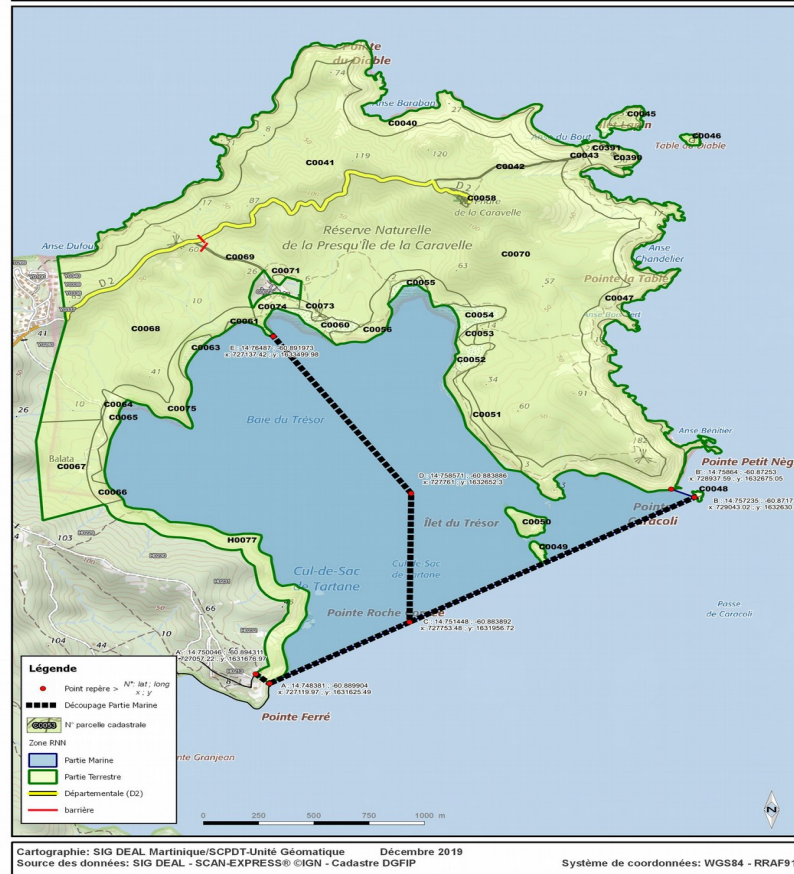

Projet final à l'issue
des concertations